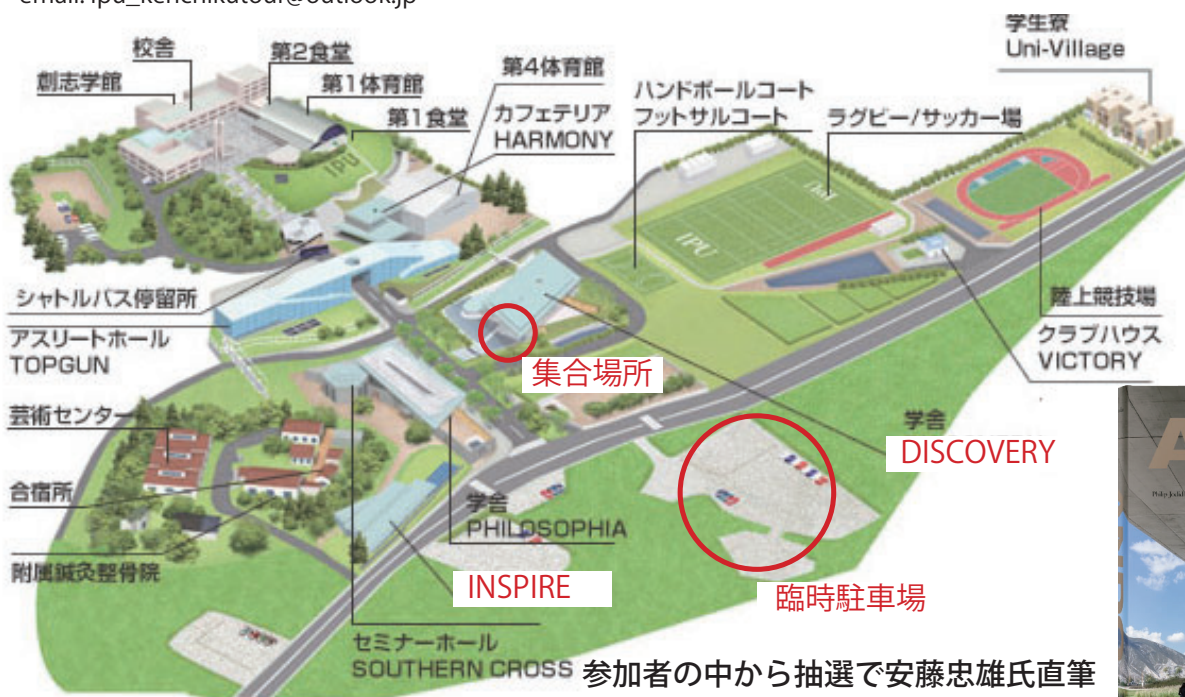

インスパイア (INSPIRE)

オープン記念 **安藤忠雄建築ツアー**

ディスカバリー (DISCOVERY)

2019年4月、IPU 環太平洋大学に安藤忠雄氏の設計による2つの施設がオープンしました。企業人・教育者育成に向けた実践型能力トレーニングの新拠点「ディスカバリー (DISCOVERY)」、中四国で最大級のスポーツ科学の研究拠点「インスパイア (INSPIRE)」です。この度、2施設のオープンを記念して見学ツアーを開催します。安藤忠雄建築研究所の担当スタッフが2施設の見どころをご紹介します。ぜひご参加ください。

【日時】

2019年6月1日(土) 11:00 ~ (雨天決行)

【申し込み・問い合わせ先】

別紙申込書に必要事項をご記入の上、安藤忠雄建築研究所
宮村・中土居宛てに FAX をお送りください。
tel: 06-6375-1148 / fax: 06-6374-6240
email: ipu_kenchikutour@outlook.jp

【集合場所】

岡山市東区瀬戸町観音寺 721 番地
IPU 環太平洋大学第一キャンパス内
DISCOVERY 屋根下テラス

参加者の中から抽選で安藤忠雄氏直筆サイン入り作品集をプレゼントします!

FAX : 06-6374-6240

安藤忠雄建築研究所 宮村・中土居 宛

■ 6月1日(土) IPU 環太平洋大学 安藤忠雄建築ツアーへの参加を申し込みます。

ふりがな お名前(代表者)	
会社名・学校名	
ご連絡先(TEL/FAX)	TEL: FAX:
ご連絡先(e-mail)	
見学会ご参加人数	名
駐車場ご利用台数	台
見学後カフェご利用人数(昼食)	名
備考欄	